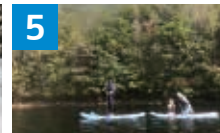

**5 SUP(オーガニック サーフ)
オーガニックサーフ
(Organic Surf)**
※サホロ湖、くったり湖等
各湖駐車場他で集合
TEL:080-6070-7206
https://organicsurf.localinfo.jp/

特典 体験中の写真プレゼント